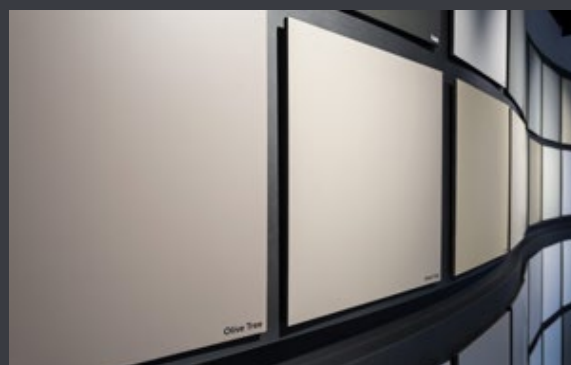

EPI Clean | Solid

Lange levensduur

Van een EPI Superbase gietvloer heeft u jarenlang plezier. Zonlicht zorgt niet voor vergeling of verkleuring. De kleur blijft daarom goed behouden. Bovendien heeft het een gemiddeld onovertroffen levensduur van veertig jaar.

EPI Glow | Blend

EPI Colour Collection

We helpen u graag de kleur te kiezen die bij uw woning of werkomgeving past. Hiervoor hebben we de EPI Colour Collection ontwikkeld: een mooi pallet van Solid en Blend kleuren. Een Solid kleur bestaat uit één uni kleur voor een strakke uitstraling. Een Blend kleur is een mix van twee kleuren voor een natuurlijke vleug.